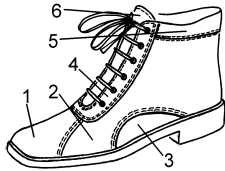

Fussbett

Material

Vitello schwarz
Polocalf schwarz
Vitello schwarz
Vitello schwarz
Vitello schwarz
Vitello schwarz

Version 13832

Artikel659 Form 415 W. C

Sohle Bern 815 schwarz

Futter Lammfell

Sortiment 2½ - 10