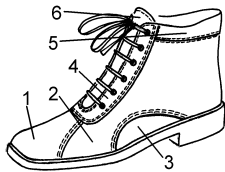

Material

Vitello schwarz
Vitello schwarz
Vitello schwarz
Vitello schwarz
Vitello schwarz
Vitello schwarz

Version 13134

Artikel664 Form 815 W. C

Sohle Bern 815 schwarz

Futter Kalb

Sortiment 2½ - 10