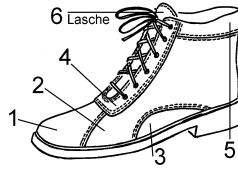

Material

- Vitello schwarz
- Capre torf
- Vitello schwarz
- Vitello schwarz
- Nubuk schwarz
- Vitello schwarz

Version 14988

Artikel668 Form 418 W. C

Sohle Breda 818-1 braun

Futter Kalb

Sortiment 2½ - 10