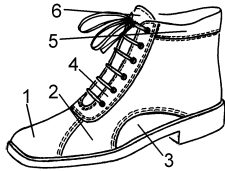

Sortiment 2½ - 10

Fussbett

Material

- Vitello schwarz
- Polocalf schwarz
- Vitello schwarz
- Vitello schwarz
- Vitello schwarz
- Vitello schwarz

Version 13195

Artikel665 Form 415 W. C

Sohle Bern 815 schwarz