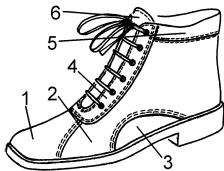

Material

Vitello schwarz
Vitello schwarz
Vitello schwarz
Vitello schwarz
Vitello schwarz
Vitello schwarz

Version 12397

Artikel665 Form 815 W. C

Sohle Bern 815 schwarz

Futter Warm

Sortiment 2½ - 10