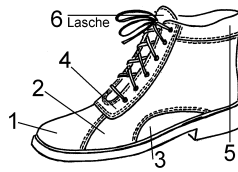

Sohle Breda 818-1 braun

Futter Kalb

Sortiment 2½ - 10

Material

- Vitello schwarz
- Vitello schwarz
- Vitello schwarz
- Vitello schwarz
- Nubuk schwarz
- Vitello schwarz

Version 14977

Artikel668 Form 418 W. C