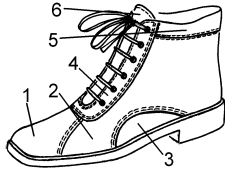

Material

Vitello schwarz
Velour schwarz
Vitello schwarz
Vitello schwarz
Vitello schwarz

Version 13867

Artikel664 Form 415 W. C

Sohle Bern 815 schwarz

Futter Kalb

Sortiment 2½ - 10

Material