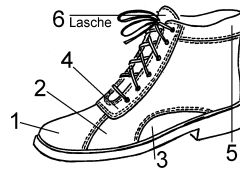

Fussbett

Material

Rustico morchel
Rustico morchel
Nubuk morchel
Rustico morchel
Nubuk morchel
Rustico morchel

Version 14978

Artikel669 Form 418 W. C

Sohle Breda 818-1 braun

Futter Lamm/Ledf.

Sortiment 2½ - 10