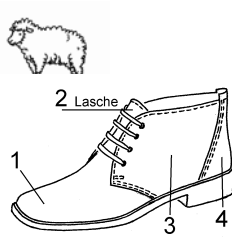

Rustico morchel
Rustico morchel
Nubuk morchel
Rustico morchel

Version 14968

Artikel686 Form 418 W. C

Sohle Breda 818-1 braun

Futter Lammfell

Sortiment 3½ - 10

Material

Velour schwarz
Velour schwarz
Velour schwarz
Velour schwarz