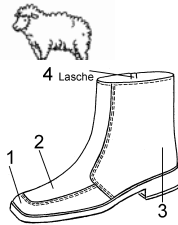

Fussbett

Material

Vitello schwarz
Vitello schwarz
Vitello schwarz
Vitello schwarz

Version 14382

Artikel693 Form 415 W. C

Sohle Bern 815 schwarz

Futter Lammfell

Sortiment 2½ - 10