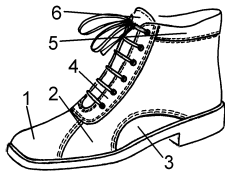

Material

Vitello schwarz
Velour schwarz
Vitello schwarz
Vitello schwarz
Vitello schwarz

Version 11733

Artikel664 Form 815 W. C

Sohle Bern 815 schwarz

Futter Kalb

Sortiment 2½ - 10