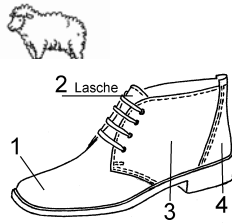

Material

Rustico morchel
Rustico morchel
Nubuk morchel
Rustico morchel

Version 14967

Artikel687 Form 418 W. C

Sohle Breda 818-1 braun

Futter Lammfell

Sortiment 2½ - 10