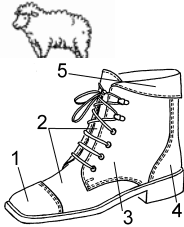

Fussbett

Material

Velour schwarz
Velour schwarz
Velour schwarz
Velour schwarz
Vitello schwarz

Version 12283

Artikel674 Form 415 W. C

Sohle Bern 815 schwarz

Futter Lammfell

Sortiment 2½ - 10