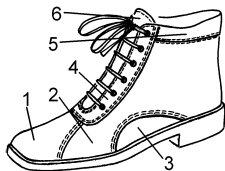

Material

Softlack terra
Softlack terra
Rustico taiga
Rustico taiga
Rustico taiga
Rustico taiga

Version 14020

Artikel664 Form 815 W. C

Sohle Bern 815 schwarz

Futter Kalb

Sortiment 2½ - 10