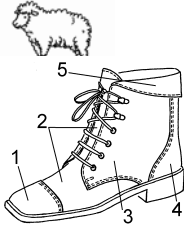

Material

Rustico cacao
Rustico cacao
Velour mocca
Rustico cacao
Rustico cacao

Version 14371

Artikel674 Form 415 W. C

Sohle Bern 815 schwarz

Futter Lammfell

Sortiment 2½ - 10