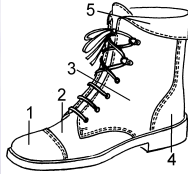

Fussbett

Material

Vitello schwarz
Vitello schwarz
Vitello schwarz
Vitello schwarz
Vitello schwarz

Version 10282

Artikel654 Form 418 W. C

Sohle Breda 818-1 braun

Futter Kalb

Sortiment 2½ - 10