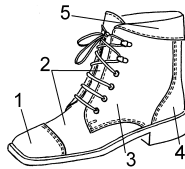

Material

Velour taiga
Velour taiga
Velour taiga
Velour taiga
Velour taiga

Version 12303

Artikel678 Form 815 W. C

Sohle Bern 815 schwarz

Futter Kalb

Sortiment 2½ - 10