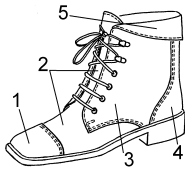

Version 14437

Artikel674 Form 815 W. C

Sohle Bern 815 schwarz

Futter Lammfell

Sortiment 2½ - 10

Fussbett

Material

Velour schwarz
Velour schwarz
Velour schwarz
Vitello schwarz
Vitello schwarz