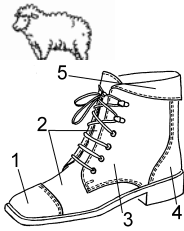

Material

Vitello schwarz

Vitello schwarz

Velour schwarz

Vitello schwarz

Vitello schwarz

Version 14437

Artikel674 Form 815 W. C

Sohle Bern 815 schwarz

Futter Lammfell

Sortiment 2½ - 10