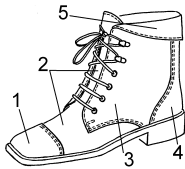

Version 13230

Artikel678 Form 415 W. C

Sohle Bern 815 schwarz

Futter Kalb

Sortiment 2½ - 10

Fussbett

Material

Rustico cacao
Rustico cacao
Velour mocca
Rustico cacao
Rustico cacao