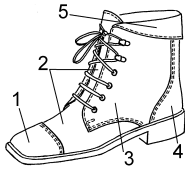

Version 12540

Artikel678 Form 415 W. C

Sohle Bern 815 schwarz

Futter Kalb

Sortiment 2½ - 10

Fussbett

Material

Softlack schwarz
Softlack schwarz
Softlack schwarz
Softlack schwarz
Vitello schwarz