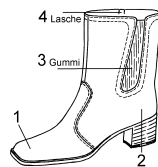

Material

Nubuk schwarz
Nubuk schwarz
Gummi schwarz
Nubuk schwarz

Version 14608

Artikel692 Form 845 W. C

Sohle Appia 845-1 schwarz

Futter Kalb

Sortiment 2½ - 10