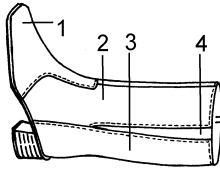

Rustico cacao  
Rustico cacao  
Rustico cacao  
Gummi braun  
Rustico cacao

**Version 14611**

**Artikel777 Form 837 W. C**

**Sohle** Appia 837-1 schwarz

**Futter** Kalb

**Sortiment** 2½ - 10

**Material**

Vitello schwarz  
Vitello schwarz  
Vitello schwarz  
Gummi schwarz  
Vitello schwarz