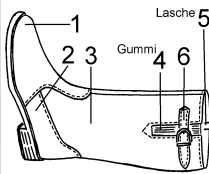

#### Material

Rustico cacao  
Rustico cacao  
Nubuk mocca  
Gummi braun  
Rustico cacao  
Rustico cacao

**Version 13003**

**Artikel712 Form 819 W. C**

**Sohle** Oslo 819-1 schwarz

**Futter** Kalb

**Sortiment** 3½ - 11