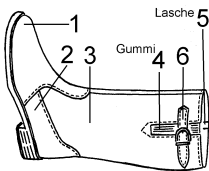

Fussbett

Material

Vitello schwarz
Vitello schwarz
Vitello schwarz
Gummi schwarz
Vitello schwarz
Softlack schwarz

Version 13063

Artikel712 Form 419 W. C

Sohle Oslo 819-1 schwarz

Futter Kalb

Sortiment 3½ - 11