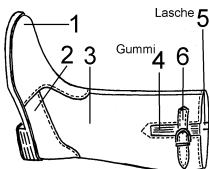

**Sohle** Oslo 819-1 schwarz

**Futter** Kalb

**Sortiment** 3½ - 11

Fussbett

**Material**

Rustico cacao  
Rustico cacao  
Nubuk mocca  
Gummi braun  
Rustico cacao  
Rustico cacao

**Version 13129**

**Artikel712 Form 419 W. C**