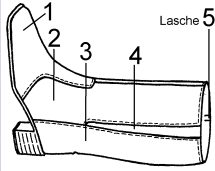

Material

Rustico cacao
Rustico cacao
Rustico cacao
Gummi braun
Rustico cacao

Version 14611

Artikel777 Form 837 W. C

Sohle Appia 837-1 schwarz

Futter Kalb

Sortiment 2½ - 10