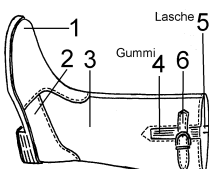

**Version 14373**

**Artikel712 Form 419 W. C**

**Sohle** Oslo 819-1 schwarz

**Futter** Kalb

**Sortiment** 3½ - 11

Fussbett

**Material**

Rustico cacao  
Rustico cacao  
Rustico cacao  
Gummi braun  
Rustico cacao  
Rustico cacao