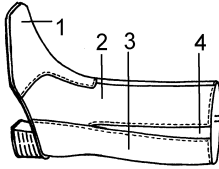

Material

Velour schwarz
Velour schwarz
Velour schwarz
Gummi schwarz
Vitello schwarz

Version 10463

Artikel778 Form 837 W. C

Sohle Appia 837-1 schwarz

Futter Warm/Leder

Sortiment 2½ - 10