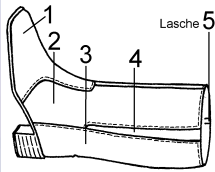

**Sortiment** 2½ - 10

**Material**

Rustico rubin  
Rustico rubin  
Rustico rubin  
Gummi schwarz  
Rustico rubin

**Version 12967**

**Artikel777 Form 837 W. C**

**Sohle** Prag 837 schwarz

**Futter** Kalb

**Sortiment** 2½ - 10