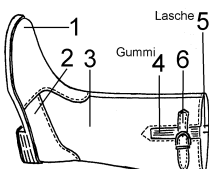

**Artikel712 Form 419 W. C**

**Sohle** Oslo 819-1 schwarz

**Futter** Kalb

**Sortiment** 3½ - 11

Fussbett

**Material**

Softlack schwarz  
Softlack schwarz  
Softlack schwarz  
Gummi schwarz  
Softlack schwarz  
Vitello schwarz