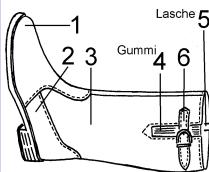

Material

Rustico cacao
Rustico cacao
Nubuk mocca
Gummi braun
Rustico cacao
Rustico cacao

Version 13003

Artikel712 Form 819 W. C

Sohle Oslo 819-1 schwarz

Futter Kalb

Sortiment 3½ - 11