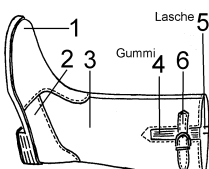

Material

Vitello schwarz
Vitello schwarz
Vitello schwarz
Gummi schwarz
Vitello schwarz
Vitello schwarz

Version 13149

Artikel712 Form 419 W. C

Sohle Oslo 819-1 schwarz

Futter Kalb

Sortiment 3½ - 11