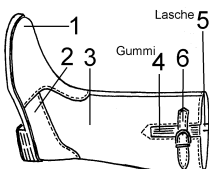

**Version 13191**

**Artikel712 Form 419 W. C**

**Sohle** Oslo 819-1 schwarz

**Futter** Kalb

**Sortiment** 3½ - 11

Fussbett

**Material**

Velour grafit  
Velour grafit  
Velour grafit  
Gummi schwarz  
Velour grafit  
Rustico grafit