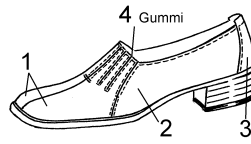

Version 14993

Artikel123 Form 818 W. C

Sohle Breda 818-1 braun

Futter Kalb

Sortiment 3½ - 10

Fussbett

Material

Nubuk morchel
Nubuk morchel
Lunakid muskat
Gummi kupfer