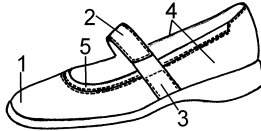

Version 13546

Artikel100 Form 419 W. C

Sohle Strada 819 schwarz

Futter Kalb

Sortiment 3½ - 11

Fussbett

Material

Rustico taiga
Rustico taiga
Gummi schwarz
Rustico taiga
Rustico taiga