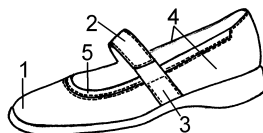

Material

Vitello vino
Vitello vino
Gummi schwarz
Vitello vino
Vitello schwarz

Version 14576

Artikel100 Form 819 W. C

Sohle Strada 819 schwarz

Futter Kalb

Sortiment 3½ - 11