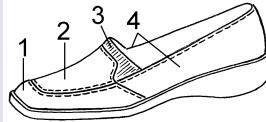

Material

Velour schwarz
Velour schwarz
Gummi schwarz
Velour schwarz

Version 12324

Artikel109 Form 426 W. C

Sohle Strada 826-1 schwarz

Futter Kalb

Sortiment 2½ - 10

Material