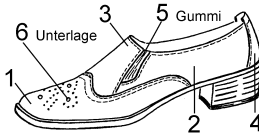

Vitello schwarz

Gummi schwarz

Version 14953

Artikel128 Form 829 W. C

Sohle Appia 829-2 schwarz

Futter Kalb

Sortiment 2½ - 10

Fussbett