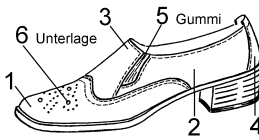

Material

Vitello schwarz
Vitello schwarz
Vitello schwarz
Vitello schwarz
Gummi schwarz
Vitello schwarz

Version 14498

Artikel130 Form 429 W. C

Sohle Oslo 829-1 schwarz

Futter Kalb

Sortiment 2½ - 10

Fussbett