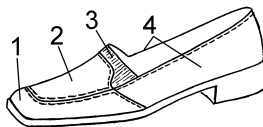

Material

Velour mocca
Velour mocca
Gummi braun
Velour mocca

Version 12519

Artikel112 Form 815 W. C

Sohle Bern 815 schwarz

Futter Kalb

Sortiment 2½ - 10