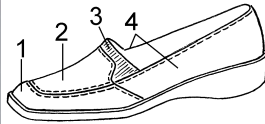

Softlack schwarz
Softlack schwarz
Gummi schwarz
Softlack schwarz

Version 13246

Artikel109 Form 426 W. C

Sohle Strada 826-1 schwarz

Futter Kalb

Sortiment 2½ - 10

Material

Velour schwarz
Velour schwarz
Gummi schwarz
Velour schwarz