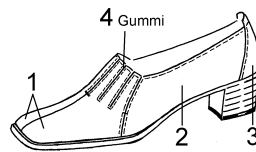

Material

Vitello schwarz
Vitello schwarz
Vitello schwarz
Gummi schwarz

Version 14471

Artikel136 Form 837 W. C

Sohle Appia 837-1 schwarz

Futter Kalb

Sortiment 2½ - 10