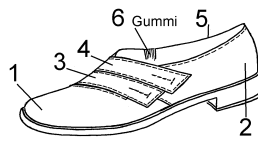

Material

Velour grafit
Velour grafit
Velour grafit
Velour grafit
Velour grafit
Gummi schwarz

Version 14544

Artikel139 Form 819 W. C

Sohle Oslo 819-1 schwarz

Futter Kalb

Sortiment 3½ - 11