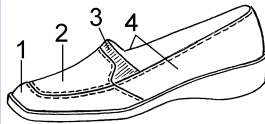

Material

Vitello schwarz
Velour schwarz
Gummi schwarz
Vitello schwarz

Version 12378

Artikel109 Form 826 W. C

Sohle Strada 826-1 schwarz

Futter Kalb

Sortiment 2½ - 10