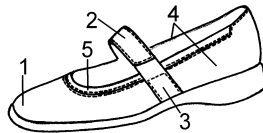

Material

Softlack rubin
Softlack rubin
Gummi schwarz
Softlack rubin
Vitello schwarz

Version 13705

Artikel100 Form 819 W. C

Sohle Strada 819 schwarz

Futter Kalb

Sortiment 3½ - 11