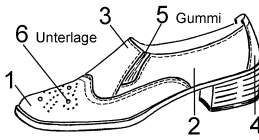

Material

Rustico cacao
Rustico cacao
Rustico cacao
Rustico cacao
Gummi braun
Rustico cacao

Version 14602

Artikel130 Form 429 W. C

Sohle Appia 829-2 schwarz

Futter Kalb

Sortiment 2½ - 10

Fussbett