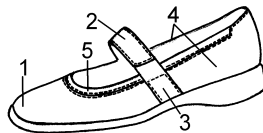

Material

Nubuk mocca
Nubuk mocca
Gummi schwarz
Nubuk mocca
Nubuk schwarz

Version 11337

Artikel100 Form 819 W. C

Sohle Strada 819 schwarz

Futter Kalb

Sortiment 3½ - 11