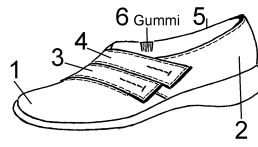

Sohle Oslo 829-1 schwarz

Futter Kalb

Sortiment 2½ - 10

Fussbett

Material

Vitello schwarz
Vitello schwarz
Vitello schwarz
Vitello schwarz
Vitello schwarz
Gummi schwarz

Version 14395

Artikel131 Form 419 W. C