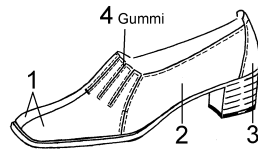

Fussbett

Material

Vitello schwarz

Vitello schwarz

Vitello schwarz

Gummi schwarz

Version 14410

Artikel 136 Form 437 W. C

Sohle Appia 837-1 schwarz

Futter Kalb

Sortiment 2½ - 10