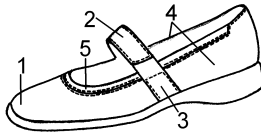

Fussbett

Material

Vitello schwarz
Vitello schwarz
Gummi schwarz
Vitello schwarz
Vitello schwarz

Version 13546

Artikel100 Form 419 W. C

Sohle Strada 819 schwarz

Futter Kalb

Sortiment 3½ - 11