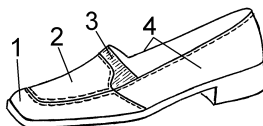

Material

Polocalf amarone
Polocalf amarone
Gummi schwarz
Polocalf amarone

Version 14474

Artikel112 Form 815 W. C

Sohle Bern 815 schwarz

Futter Kalb

Sortiment 2½ - 10