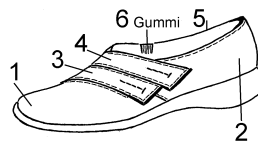

Material

Vitello schwarz

Vitello schwarz

Vitello schwarz

Vitello schwarz

Vitello schwarz

Gummi schwarz

Version 14556

Artikel 131 Form 819 W. C

Sohle Strada 819 schwarz

Futter Kalb

Sortiment 3½ - 11