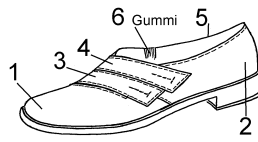

Sortiment 3½ - 11

Material

Vitello schwarz
Vitello schwarz
Rustico rubin
Rustico rubin
Vitello schwarz
Gummi schwarz

Version 14591

Artikel139 Form 819 W. C

Sohle Oslo 819-1 schwarz

Futter Kalb

Sortiment 3½ - 11