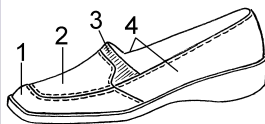

Material

Vitello schwarz
Vitello schwarz
Gummi schwarz
Vitello schwarz

Version 14118

Artikel109 Form 826 W. C

Sohle Strada 826-1 schwarz

Futter Kalb

Sortiment 2½ - 10