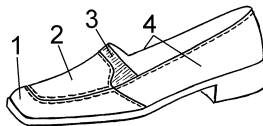

Material

Rustico grafit
Rustico grafit
Gummi schwarz
Rustico grafit

Version 14565

Artikel112 Form 815 W. C

Sohle Bern 815 schwarz

Futter Kalb

Sortiment 2½ - 10