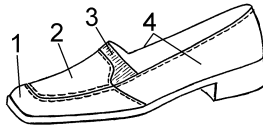

Material

Softlack schwarz
Softlack schwarz
Gummi schwarz
Softlack schwarz

Version 12340

Artikel112 Form 415 W. C

Sohle Bern 815 schwarz

Futter Kalb

Sortiment 2½ - 10