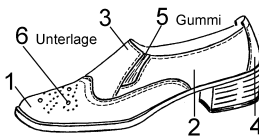

Material

Vitello schwarz
Vitello schwarz
Vitello schwarz
Vitello schwarz
Gummi schwarz
Vitello schwarz

Version 14531

Artikel130 Form 429 W. C

Sohle Appia 829-2 schwarz

Futter Kalb

Sortiment 2½ - 10

Fussbett