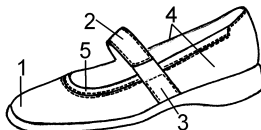

Version 14781

Artikel100 Form 419 W. C

Sohle Strada 819 schwarz

Futter Kalb

Sortiment 3½ - 11

Fussbett

Material

Metallic damast
Metallic damast
Gummi schwarz
Metallic damast
Vitello schwarz