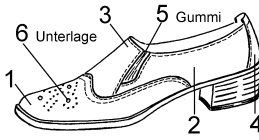

Material

Velour mocca
Velour mocca
Velour mocca
Velour mocca
Gummi braun
Velour mocca

Version 14388

Artikel130 Form 429 W. C

Sohle Oslo 829-1 schwarz

Futter Kalb

Sortiment 2½ - 10

Fussbett