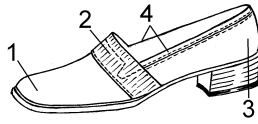

Vitello schwarz

Gummi schwarz

Version 14556

Artikel 131 Form 819 W. C

Sohle Strada 819 schwarz

Futter Kalb

Sortiment 3½ - 11

Fussbett