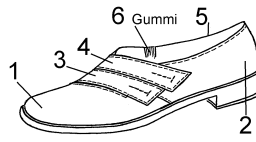

Fussbett

Material

- Rustico rubin
- Rustico rubin
- Rustico rubin
- Rustico rubin
- Rustico rubin
- Gummi schwarz

Version 14396

Artikel139 Form 419 W. C

Sohle Oslo 819-1 schwarz

Futter Kalb

Sortiment 3½ - 11