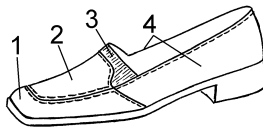

Material

Rustico grafit
Rustico grafit
Gummi schwarz
Rustico grafit

Version 13733

Artikel112 Form 415 W. C

Sohle Bern 815 schwarz

Futter Kalb

Sortiment 2½ - 10

Material