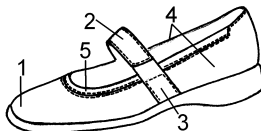

Version 13880

Artikel100 Form 419 W. C

Sohle Strada 819 schwarz

Futter Kalb

Sortiment 3½ - 11

Fussbett

Material

Vitello blau
Vitello blau
Gummi schwarz
Vitello blau
Vitello blau