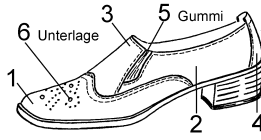

Material

Rustico morchel
Rustico morchel
Rustico morchel
Rustico morchel
Gummi kupfer
Rustico morchel

Version 14982

Artikel130 Form 429 W. C

Sohle Oslo 829-1 schwarz

Futter Kalb

Sortiment 2½ - 10

Material