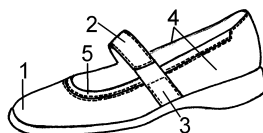

Material

Velour grafit
Rustico grafit
Gummi schwarz
Velour grafit
Rustico grafit

Version 14962

Artikel100 Form 819 W. C

Sohle Strada 819 schwarz

Futter Kalb

Sortiment 3½ - 11