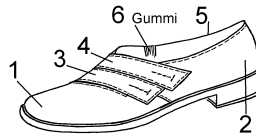

Material

- Velour grafit
- Velour grafit
- Velour grafit
- Velour grafit
- Velour grafit
- Gummi schwarz

Version 14427

Artikel139 Form 419 W. C

Sohle Oslo 819-1 schwarz

Futter Kalb

Sortiment 3½ - 11