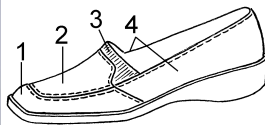

Material

Vitello schwarz
Nubuk schwarz
Gummi schwarz
Vitello schwarz

Version 13090

Artikel109 Form 826 W. C

Sohle Strada 826-1 schwarz

Futter Kalb

Sortiment 2½ - 10