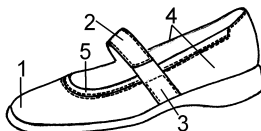

Version 13894

Artikel100 Form 419 W. C

Sohle Strada 819 schwarz

Futter Kalb

Sortiment 3½ - 11

Fussbett

Material

Metallic titan
Metallic titan
Gummi schwarz
Metallic titan
Vitello schwarz