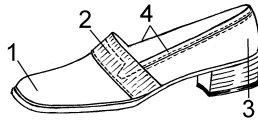

Material

Velour mocca
Gummi braun
Rustico cacao
Rustico cacao

Version 14950

Artikel135 Form 429 W. C

Sohle Oslo 829-1 schwarz

Futter Kalb

Sortiment 2½ - 10

Material