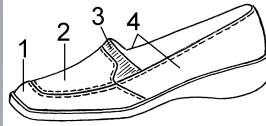

Sortiment 3½ - 11

Material

Velour grafit
Rustico grafit
Gummi schwarz
Velour grafit
Rustico grafit

Version 14962

Artikel100 Form 819 W. C

Sohle Strada 819 schwarz

Futter Kalb

Sortiment 3½ - 11