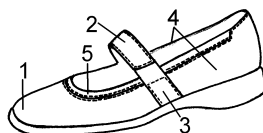

Material

Metallic titan
Metallic titan
Gummi schwarz
Metallic titan
Vitello schwarz

Version 14677

Artikel100 Form 819 W. C

Sohle Strada 819 schwarz

Futter Kalb

Sortiment 3½ - 11