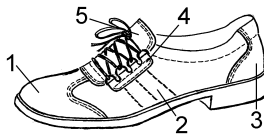

Version 14392

Artikel375 Form 417 W. D

Sohle Oslo 417-1 schwarz

Futter Kalb

Sortiment 3½ - 10

Fussbett

Material

Vitello schwarz
Vitello schwarz
Vitello schwarz
Vitello schwarz
Vitello schwarz