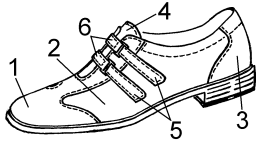

Softlack schwarz
Velour schwarz
Softlack schwarz
Softlack schwarz
Softlack schwarz
Softlack schwarz

Version 13080

Artikel358 Form 819 W. C

Sohle Oslo 819-1 schwarz

Futter Kalb

Sortiment 3½ - 11

Material

Vitello schwarz
Vitello schwarz
Vitello schwarz
Vitello schwarz
Vitello schwarz
Vitello schwarz