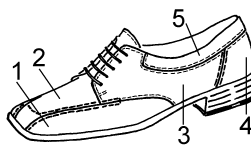

Material

Vitello schwarz
Capre torf
Capre torf
Vitello schwarz
Vitello schwarz

Version 14961

Artikel372 Form 415 W. C

Sohle Bern 815 schwarz

Futter Kalb

Sortiment 2½ - 10