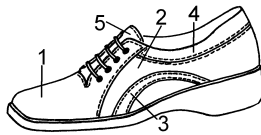

Material

Velour schwarz
Velour schwarz
Vitello schwarz
Vitello schwarz
Velour schwarz

Version 11068

Artikel307 Form 826 W. C

Sohle Strada 826-1 schwarz

Futter Kalb

Sortiment 2½ - 10