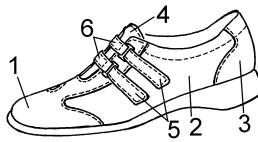

Artikel352 Form 419 W. C

Sohle Strada 819 schwarz

Futter Kalb

Sortiment 3½ - 11

Fussbett

Material

Polocalf schwarz
Velour schwarz
Polocalf schwarz
Polocalf schwarz
Polocalf schwarz
Polocalf schwarz

Version 13142