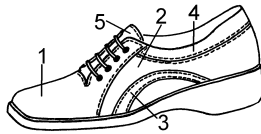

Vitello blau
Nubuk blau
Vitello blau
Vitello blau
Vitello blau

Version 13628

Artikel307 Form 426 W. C

Sohle Strada 826-1 schwarz

Futter Kalb

Sortiment 2½ - 10

Fussbett

Material