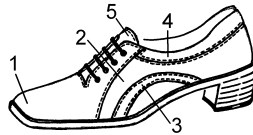

Sortiment 2½ - 10

Material

Velour schwarz
Velour schwarz
Vitello schwarz
Vitello schwarz
Velour schwarz

Version 11639

Artikel314 Form 837 W. C

Sohle Prag 837 schwarz

Futter Kalb

Sortiment 2½ - 10