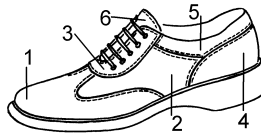

Puledri weiss
Puledri weiss
Puledri weiss
Puledri weiss
Puledri weiss

Version 14131

Artikel303 Form 819 W. C

Sohle Strada 819 schwarz

Futter Kalb

Sortiment 3½ - 11

Fussbett

Material