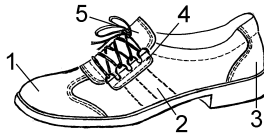

Version 14606

Artikel375 Form 417 W. D

Sohle Oslo 417-1 schwarz

Futter Kalb

Sortiment 3½ - 10

Fussbett

Material

Vitello schwarz
Velour schwarz
Vitello schwarz
Vitello schwarz
Vitello schwarz