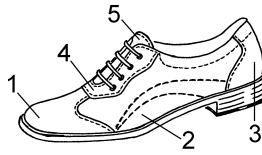

Fussbett

Material

- Vitello schwarz
- Lunakid muskat
- Vitello schwarz
- Vitello schwarz
- Vitello schwarz

Version 14980

Artikel379 Form 419 W. C

Sohle Oslo 819-1 schwarz

Futter Kalb

Sortiment 3½ - 11