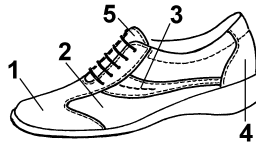

Material

Metallic titan
Puledri weiss
Rustico grafit
Metallic titan
Metallic titan

Version 14646

Artikel303 Form 419 W. C

Sohle Strada 819 schwarz

Futter Kalb

Sortiment 3½ - 11