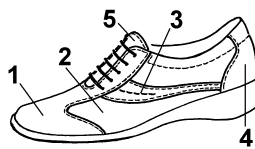

Sortiment 3½ - 11

Material

Softlack rubin
Rustico rubin
Softlack rubin
Softlack rubin
Rustico rubin

Version 13816

Artikel303 Form 819 W. C

Sohle Strada 819 schwarz

Futter Kalb

Sortiment 3½ - 11