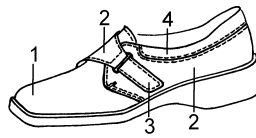

Material

Vitello schwarz
Vitello schwarz
Vitello schwarz
Nubuk schwarz

Version 10211

Artikel300 Form 826 W. C

Sohle Strada 826-1 schwarz

Futter Kalb

Sortiment 2½ - 10