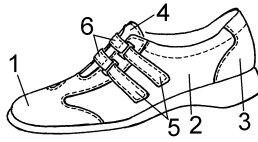

Artikel314 Form 837 W. C

Sohle Appia 837-1 schwarz

Futter Kalb

Sortiment 2½ - 10

Fussbett

Material

Vitello blau
Nubuk blau
Vitello blau
Vitello blau
Vitello blau
Vitello blau

Version 12786