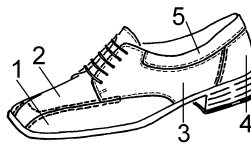

Material

Rustico cacao
Rustico cacao
Rustico cacao
Rustico cacao
Rustico cacao

Version 14846

Artikel372 Form 415 W. C

Sohle Bern 815 schwarz

Futter Kalb

Sortiment 2½ - 10