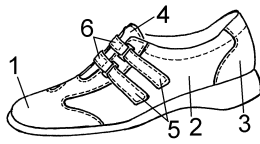

Sortiment 3½ - 11

Material

Polocalf schwarz
Polocalf schwarz
Polocalf schwarz
Polocalf schwarz
Vitello schwarz
Vitello schwarz

Version 13805

Artikel352 Form 819 W. C

Sohle Strada 819 schwarz

Futter Kalb

Sortiment 3½ - 11