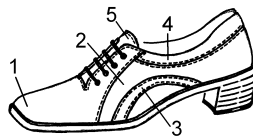

Vitello schwarz
Vitello schwarz
Vitello schwarz
Vitello schwarz
Vitello schwarz

Version 12236

Artikel314 Form 837 W. C

Sohle Appia 837-1 schwarz

Futter Kalb

Sortiment 2½ - 10

Material

Vitello schwarz
Vitello schwarz
Velour schwarz
Vitello schwarz
Vitello schwarz