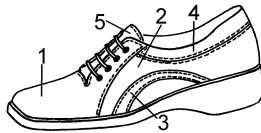

Velour schwarz
Velour schwarz
Vitello schwarz
Vitello schwarz
Velour schwarz

Version 11139

Artikel307 Form 426 W. C

Sohle Strada 826-1 schwarz

Futter Kalb

Sortiment 2½ - 10

Fussbett

Material