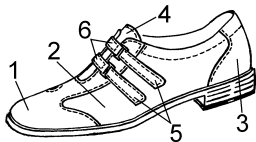

Material

Vitello schwarz
Nubuk schwarz
Vitello schwarz
Vitello schwarz
Vitello schwarz
Vitello schwarz

Version 14748

Artikel358 Form 819 W. C

Sohle Oslo 819-1 schwarz

Futter Kalb

Sortiment 3½ - 11