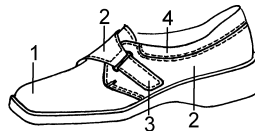

Version 14190

Artikel300 Form 426 W. C

Sohle Strada 826-1 schwarz

Futter Kalb

Sortiment 2½ - 10

Fussbett

Material

Capre torf
Capre torf
Vitello schwarz
Vitello schwarz