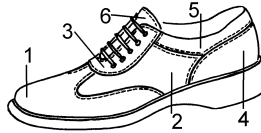

Nubuk blau
Nubuk blau
Vitello blau
Nubuk blau
Vitello blau
Vitello blau

Version 13569

Artikel306 Form 427 W. D

Sohle Strada 827 schwarz

Futter Kalb

Sortiment 2½ - 10

Fussbett

Material