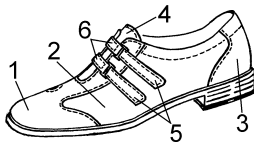

Material

Vitello schwarz
Velour schwarz
Vitello schwarz
Vitello schwarz
Vitello schwarz
Vitello schwarz

Version 14549

Artikel358 Form 419 W. C

Sohle Oslo 819-1 schwarz

Futter Kalb

Sortiment 3½ - 11

Fussbett