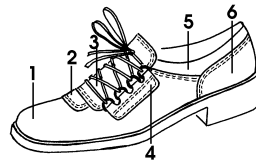

Material

- Vitello schwarz
- Vitello schwarz
- Vitello schwarz
- Vitello schwarz
- Vitello schwarz

Version 14985

Artikel379 Form 819 W. C

Sohle Oslo 819-1 schwarz

Futter Kalb

Sortiment 3½ - 11

Fussbett