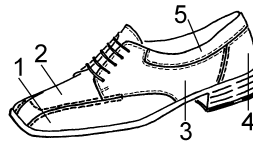

Rustico grafit
Rustico grafit
Rustico grafit
Rustico grafit
Rustico grafit

Version 14430

Artikel372 Form 815 W. C

Sohle Bern 815 schwarz

Futter Kalb

Sortiment 2½ - 10

Material

Vitello schwarz
Velour schwarz
Velour schwarz
Vitello schwarz
Vitello schwarz