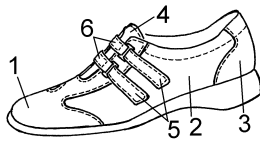

Material

Vitello schwarz
Vitello schwarz
Softlack rubin
Vitello schwarz
Softlack rubin
Softlack rubin

Version 13954

Artikel352 Form 819 W. C

Sohle Strada 819 schwarz

Futter Kalb

Sortiment 3½ - 11