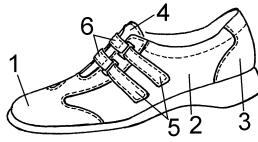

Artikel352 Form 419 W. C

Sohle Strada 819 schwarz

Futter Kalb

Sortiment 3½ - 11

Fussbett

Material

Rustico morchel
Nubuk morchel
Rustico morchel
Rustico morchel
Rustico morchel
Rustico morchel

Version 14966