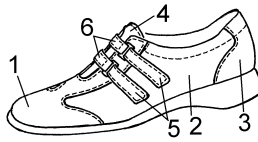

Artikel352 Form 419 W. C

Sohle Strada 819 schwarz

Futter Kalb

Sortiment 3½ - 11

Fussbett

Material

Softlack schwarz
Softlack schwarz
Softlack schwarz
Softlack schwarz
Softlack terra
Softlack terra

Version 13387