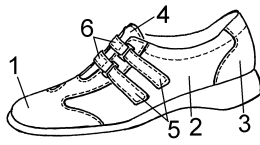

Material

Rustico cacao
Rustico cacao
Rustico cacao
Rustico cacao
Rustico cacao
Rustico cacao

Version 14108

Artikel352 Form 819 W. C

Sohle Strada 819 schwarz

Futter Kalb

Sortiment 3½ - 11