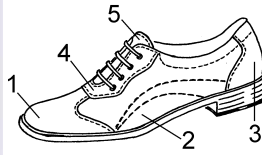

Fussbett

Material

- Vitello schwarz
- Lunakid muskat
- Vitello schwarz
- Vitello schwarz
- Vitello schwarz

Version 14980

Artikel379 Form 419 W. C

Sohle Oslo 819-1 schwarz

Futter Kalb

Sortiment 3½ - 11