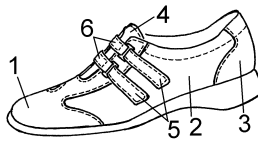

Artikel352 Form 419 W. C

Sohle Strada 819 schwarz

Futter Kalb

Sortiment 3½ - 11

Fussbett

Material

Softlack schwarz
Velour schwarz
Softlack schwarz
Softlack schwarz
Softlack schwarz
Softlack schwarz

Version 12986