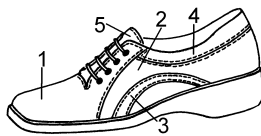

Material

Vitello schwarz
Vitello schwarz
Vitello schwarz
Vitello schwarz
Vitello schwarz

Version 11449

Artikel307 Form 826 W. C

Sohle Strada 826-1 schwarz

Futter Kalb

Sortiment 2½ - 10