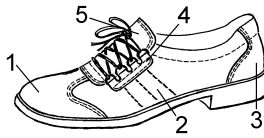

Version 14358

Artikel375 Form 417 W. D

Sohle Oslo 417-1 schwarz

Futter Kalb

Sortiment 3½ - 10

Fussbett

Material

Velour grafit
Velour grafit
Velour grafit
Rustico grafit
Velour grafit