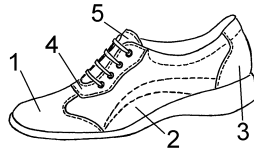

Material

Lunakid muskat

Nubuk morchel

Lunakid muskat

Lunakid muskat

Lunakid muskat

Version 14984

Artikel377 Form 819 W. C

Sohle Strada 819 schwarz

Futter Kalb

Sortiment 3½ - 11