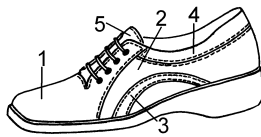

Polocalf schwarz
Polocalf schwarz
Nubuk schwarz
Nubuk schwarz
Polocalf schwarz

Version 14971

Artikel307 Form 426 W. C

Sohle Strada 826-1 schwarz

Futter Kalb

Sortiment 2½ - 10

Material

Vitello schwarz
Velour schwarz
Vitello schwarz
Vitello schwarz
Vitello schwarz