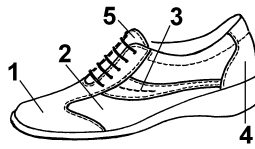

Material

Velour schwarz
Vitello schwarz
Velour schwarz
Velour schwarz
Velour schwarz

Version 13814

Artikel303 Form 819 W. C

Sohle Strada 819 schwarz

Futter Kalb

Sortiment 3½ - 11