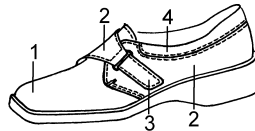

Version 12913

Artikel300 Form 426 W. C

Sohle Strada 826-1 schwarz

Futter Kalb

Sortiment 2½ - 10

Fussbett

Material

Vitello blau
Vitello blau
Vitello blau
Vitello blau