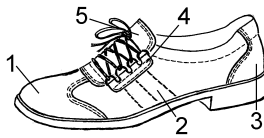

Version 14352

Artikel375 Form 417 W. D

Sohle Oslo 417-1 schwarz

Futter Kalb

Sortiment 3½ - 10

Fussbett

Material

Vitello blau
Velour grafit
Vitello blau
Vitello blau
Vitello blau