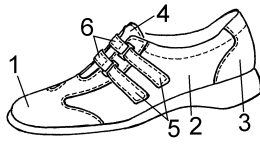

Material

Polocalf schwarz
Vitello schwarz
Polocalf schwarz
Polocalf schwarz
Polocalf schwarz
Polocalf schwarz

Version 12749

Artikel352 Form 819 W. C

Sohle Strada 819 schwarz

Futter Kalb

Sortiment 3½ - 11