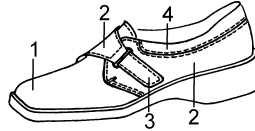

Version 10288

Artikel300 Form 426 W. C

Sohle Strada 826-1 schwarz

Futter Kalb

Sortiment 2½ - 10

Fussbett

Material

Nubuk mocca
Nubuk mocca
Vitello schwarz
Vitello schwarz

Version 10526

Artikel300 Form 426 W. C

Sohle Strada 826-1 schwarz

Futter Kalb

Sortiment 2½ - 10

Fussbett

Material

Polocalf schwarz
Polocalf schwarz
Polocalf schwarz
Vitello schwarz