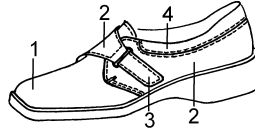

Version 10288

Artikel300 Form 426 W. C

Sohle Strada 826-1 schwarz

Futter Kalb

Sortiment 2½ - 10

Fussbett

Material

Nubuk mocca
Nubuk mocca
Vitello schwarz
Vitello schwarz