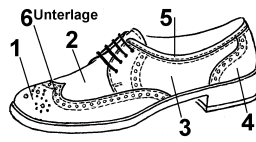

Fussbett

Material

Rustico cacao
Velour mocca
Velour mocca
Rustico cacao
Rustico cacao
Rustico cacao

Version 14960

Artikel308 Form 418 W. C

Sohle Breda 818-1 braun

Futter Kalb

Sortiment 2½ - 10