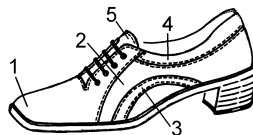

Material

Velour schwarz
Velour schwarz
Vitello schwarz
Vitello schwarz
Velour schwarz

Version 12758

Artikel314 Form 837 W. C

Sohle Appia 837-1 schwarz

Futter Kalb

Sortiment 2½ - 10