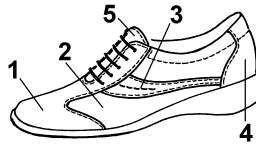

Material

Vitello schwarz
Vitello schwarz
Vitello schwarz
Vitello schwarz
Vitello schwarz

Version 13763

Artikel303 Form 419 W. C

Sohle Strada 819 schwarz

Futter Kalb

Sortiment 3½ - 11