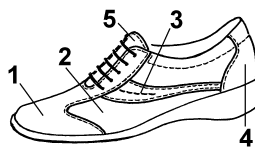

Material

Vitello opera
Vitello opera
Vitello schwarz
Vitello opera
Vitello opera

Version 14130

Artikel303 Form 819 W. C

Sohle Strada 819 schwarz

Futter Kalb

Sortiment 3½ - 11

Material