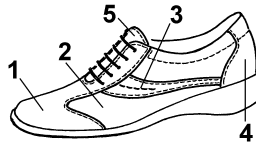

Fussbett

Material

Velour schwarz
Vitello schwarz
Velour schwarz
Velour schwarz
Velour schwarz

Version 13740

Artikel303 Form 419 W. C

Sohle Strada 819 schwarz

Futter Kalb

Sortiment 3½ - 11