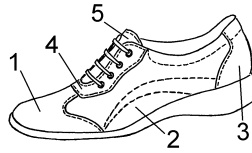

Version 14792

Artikel375 Form 417 W. D

Sohle Oslo 417-1 schwarz

Futter Kalb

Sortiment 3½ - 10

Fussbett

Material

Vitello schwarz
Capre torf
Vitello schwarz
Vitello schwarz
Vitello schwarz