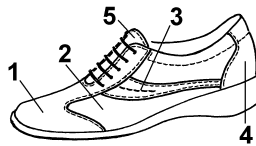

Material

Vitello blau
Nubuk blau
Vitello blau
Vitello blau
Vitello blau

Version 14227

Artikel303 Form 419 W. C

Sohle Strada 819 schwarz

Futter Kalb

Sortiment 3½ - 11