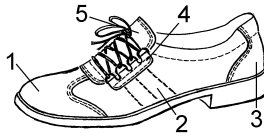

Fussbett

Material

Rustico grafit
Velour grafit
Rustico grafit
Rustico grafit
Rustico grafit

Version 14352

Artikel375 Form 417 W. D

Sohle Oslo 417-1 schwarz

Futter Kalb

Sortiment 3½ - 10