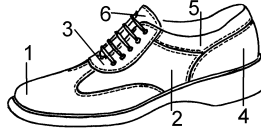

Nubuk schwarz
Nubuk schwarz
Vitello schwarz
Nubuk schwarz
Vitello schwarz
Vitello schwarz

Version 12317

Artikel306 Form 427 W. D

Sohle Strada 827 schwarz

Futter Kalb

Sortiment 2½ - 10

Fussbett

Material