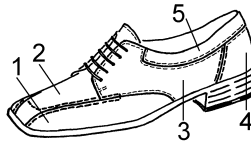

Material

Rustico cacao
Velour mocca
Velour mocca
Rustico cacao
Rustico cacao

Version 14424

Artikel372 Form 415 W. C

Sohle Bern 815 schwarz

Futter Kalb

Sortiment 2½ - 10