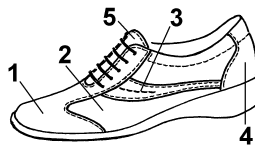

Material

Vitello schwarz
Vitello schwarz
Vitello schwarz
Vitello schwarz
Vitello schwarz

Version 13745

Artikel303 Form 819 W. C

Sohle Strada 819 schwarz

Futter Kalb

Sortiment 3½ - 11