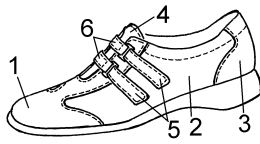

Material

Polocalf schwarz
Polocalf schwarz
Polocalf schwarz
Polocalf schwarz
Vitello schwarz
Vitello schwarz

Version 13805

Artikel352 Form 819 W. C

Sohle Strada 819 schwarz

Futter Kalb

Sortiment 3½ - 11