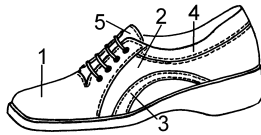

Polocalf schwarz
Velour schwarz
Polocalf schwarz
Polocalf schwarz
Polocalf schwarz
Polocalf schwarz

Version 10902

Artikel306 Form 427 W. D

Sohle Strada 827 schwarz

Futter Kalb

Sortiment 2½ - 10

Fussbett

Material