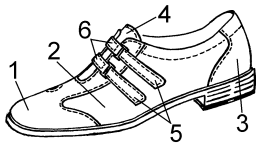

Material

Vitello schwarz
Vitello schwarz
Vitello schwarz
Vitello schwarz
Vitello schwarz
Vitello schwarz

Version 14618

Artikel358 Form 419 W. C

Sohle Oslo 819-1 schwarz

Futter Kalb

Sortiment 3½ - 11

Material