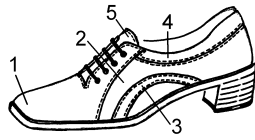

Fussbett

Material

Vitello schwarz
Vitello schwarz
Softlack schwarz
Vitello schwarz
Vitello schwarz

Version 11768

Artikel314 Form 437 W. C

Sohle Appia 837-1 schwarz

Futter Kalb

Sortiment 2½ - 10