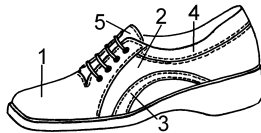

Rustico cacao
Velour mocca
Rustico cacao
Rustico cacao
Rustico cacao

Version 14635

Artikel307 Form 426 W. C

Sohle Strada 826-1 schwarz

Futter Kalb

Sortiment 2½ - 10

Fussbett

Material