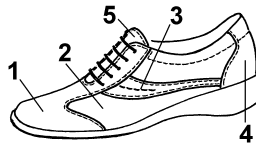

Material

Vitello schwarz
Velour grafit
Vitello schwarz
Vitello schwarz
Vitello schwarz

Version 13893

Artikel303 Form 419 W. C

Sohle Strada 819 schwarz

Futter Kalb

Sortiment 3½ - 11