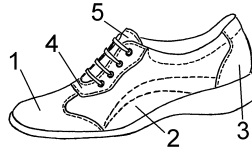

Version 14943

Artikel377 Form 419 W. C

Sohle Strada 819 schwarz

Futter Kalb

Sortiment 3½ - 11

Fussbett

Material

Capre torf
Lunakid muskat
Capre torf
Capre torf
Capre torf