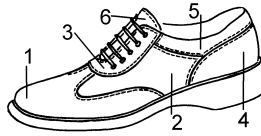

Vitello schwarz
Vitello schwarz
Vitello schwarz
Vitello schwarz
Vitello schwarz
Vitello schwarz

Version 10721

Artikel306 Form 427 W. D

Sohle Strada 827 schwarz

Futter Kalb

Sortiment 2½ - 10

Fussbett

Material