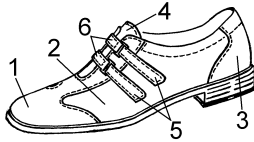

Material

Softlack schwarz
Velour schwarz
Softlack schwarz
Softlack schwarz
Softlack schwarz
Softlack schwarz

Version 13115

Artikel358 Form 419 W. C

Sohle Oslo 819-1 schwarz

Futter Kalb

Sortiment 3½ - 11

Fussbett