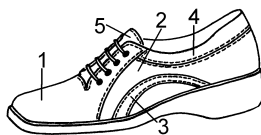

Material

Vitello schwarz
Vitello schwarz
Nubuk schwarz
Vitello schwarz
Vitello schwarz

Version 11791

Artikel307 Form 826 W. C

Sohle Strada 826-1 schwarz

Futter Kalb

Sortiment 2½ - 10