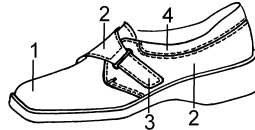

Version 10526

Artikel300 Form 426 W. C

Sohle Strada 826-1 schwarz

Futter Kalb

Sortiment 2½ - 10

Fussbett

Material

Polocalf schwarz
Polocalf schwarz
Polocalf schwarz
Vitello schwarz