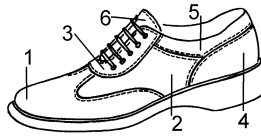

Vitello schwarz
Nubuk schwarz
Vitello schwarz
Vitello schwarz
Vitello schwarz
Vitello schwarz

Version 10682

Artikel306 Form 427 W. D

Sohle Strada 827 schwarz

Futter Kalb

Sortiment 2½ - 10

Fussbett

Material