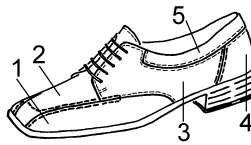

Material

Vitello schwarz
Velour schwarz
Velour schwarz
Vitello schwarz
Vitello schwarz

Version 14425

Artikel372 Form 415 W. C

Sohle Bern 815 schwarz

Futter Kalb

Sortiment 2½ - 10