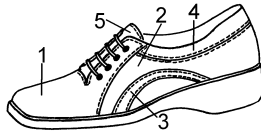

Vitello schwarz
Velour schwarz
Vitello schwarz
Vitello schwarz
Vitello schwarz

Version 11046

Artikel307 Form 426 W. C

Sohle Strada 826-1 schwarz

Futter Kalb

Sortiment 2½ - 10

Fussbett

Material