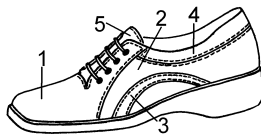

Material

Vitello schwarz
Vitello schwarz
Polocalf schwarz
Polocalf schwarz
Vitello schwarz

Version 13083

Artikel307 Form 826 W. C

Sohle Strada 826-1 schwarz

Futter Kalb

Sortiment 2½ - 10