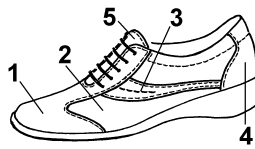

Material

Softlack rubin
Rustico rubin
Softlack rubin
Softlack rubin
Rustico rubin

Version 13816

Artikel303 Form 819 W. C

Sohle Strada 819 schwarz

Futter Kalb

Sortiment 3½ - 11