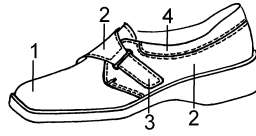

Material

Nubuk mocca
Nubuk mocca
Vitello schwarz
Vitello schwarz

Version 10290

Artikel300 Form 826 W. C

Sohle Strada 826-1 schwarz

Futter Kalb

Sortiment 2½ - 10