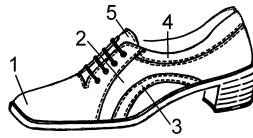

Material

Velour schwarz
Velour schwarz
Vitello schwarz
Vitello schwarz
Velour schwarz

Version 11639

Artikel314 Form 837 W. C

Sohle Prag 837 schwarz

Futter Kalb

Sortiment 2½ - 10