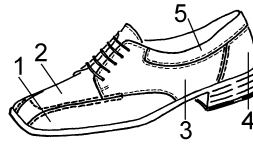

Material

Rustico cacao
Velour mocca
Velour mocca
Rustico cacao
Rustico cacao

Version 14127

Artikel372 Form 815 W. C

Sohle Bern 815 schwarz

Futter Kalb

Sortiment 2½ - 10

Material