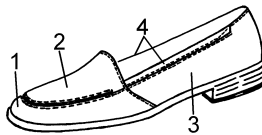

Softlack schwarz
Softlack schwarz
Softlack schwarz
Vitello schwarz

Version 14309

Artikel238 Form 419 W. C

Sohle Oslo 819-1 schwarz

Futter Kalb

Sortiment 3½ - 11

Material

Polocalf schwarz
Polocalf schwarz
Polocalf schwarz
Vitello schwarz