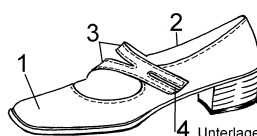

Material

Softlack schwarz
Softlack schwarz
Softlack schwarz
Vitello schwarz

Version 14976

Artikel270 Form 829 W. C

Sohle Appia 829-2 schwarz

Futter Kalb

Sortiment 3½ - 10