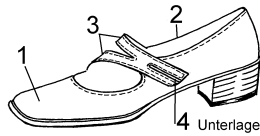

Artikel265 Form 829 W. C

Sohle Appia 829-2 schwarz

Futter Kalb

Sortiment 2½ - 10

Fussbett

Material

Metallic pearl
Metallic pearl
Metallic titan
Metallic pearl

Version 14717