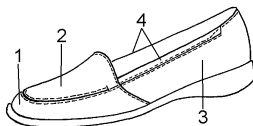

Material

Rustico morchel
Nubuk morchel
Nubuk morchel
Rustico morchel

Version 14975

Artikel225 Form 819 W. C

Sohle Strada 819 schwarz

Futter Kalb

Sortiment 3½ - 11