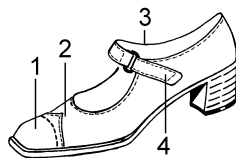

Material

Softlack rubin
Softlack rubin
Softlack rubin
Softlack rubin

Version 14897

Artikel258 Form 845 W. C

Sohle Appia 845-1 schwarz

Futter Kalb

Sortiment 2½ - 10