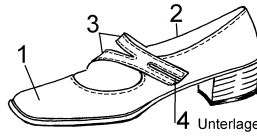

Sohle Appia 829-2 schwarz

Futter Kalb

Sortiment 3½ - 10

Material

Metallic pearl
Metallic pearl
Metallic titan
Metallic pearl

Version 14691

Artikel270 Form 829 W. C

Sohle Appia 829-2 schwarz