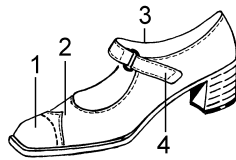

Nubuk schwarz

Nubuk schwarz

Nubuk schwarz

Version 14875

Artikel253 Form 845 W. C

Sohle Appia 845-1 schwarz

Futter Kalb

Sortiment 2½ - 10