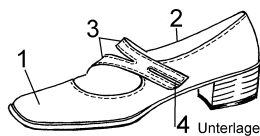

Artikel270 Form 429 W. C

Sohle Appia 829-2 schwarz

Futter Kalb

Sortiment 3½ - 10

Fussbett

Material

Vitello blau
Vitello blau
Vitello blau
Nubuk blau

Version 14886