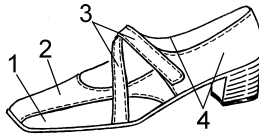

Material

Vitello blau
Vitello blau
Vitello blau
Vitello blau

Version 13890

Artikel233 Form 437 W. C

Sohle Appia 837-1 schwarz

Futter Kalb

Sortiment 2½ - 10

Fussbett