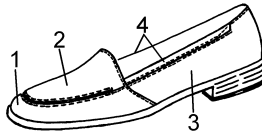

Version 13830

Artikel238 Form 419 W. C

Sohle Oslo 819-1 schwarz

Futter Kalb

Sortiment 3½ - 11

Material

Vitello schwarz
Vitello schwarz
Vitello schwarz
Gummibez. schwarz

Version 13301