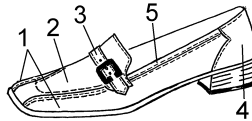

Fussbett

Material

- Nubuk blau
- Nubuk blau
- Vitello blau
- Vitello blau
- Vitello blau

Version 14660

Artikel261 Form 415 W. C

Sohle Appia 815 schwarz

Futter Kalb

Sortiment 2½ - 10