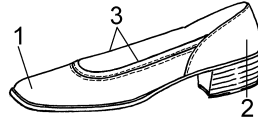

Material

Vitello schwarz

Vitello schwarz

Vitello schwarz

Version 14117

Artikel250 Form 829 W. C

Sohle Appia 829-2 schwarz

Futter Kalb

Sortiment 3½ - 10