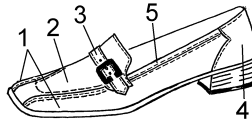

Material

- Polocalf schwarz
- Polocalf schwarz
- Vitello schwarz
- Vitello schwarz
- Vitello schwarz

Version 14972

Artikel261 Form 415 W. C

Sohle Bern 815 schwarz

Futter Kalb

Sortiment 2½ - 10