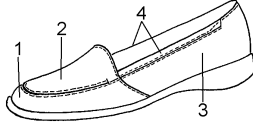

Artikel225 Form 419 W. C

Sohle Strada 819 schwarz

Futter Kalb

Sortiment 3½ - 11

Fussbett

Material
Nubuk blau
Vitello blau
Vitello blau
Vitello blau

Version 11967

Artikel225 Form 419 W. C