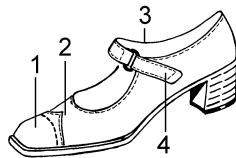

Velour mocca
Velour mocca
Velour mocca
Velour mocca

Version 13290

Artikel258 Form 845 W. C

Sohle Appia 845-1 schwarz

Futter Kalb

Sortiment 2½ - 10

Material

Softlack schwarz
Vitello schwarz
Vitello schwarz
Softlack schwarz