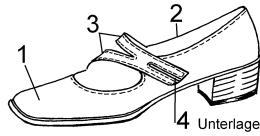

Artikel270 Form 429 W. C

Sohle Appia 829-2 schwarz

Futter Kalb

Sortiment 3½ - 10

Fussbett

Material

Nubuk blau
Nubuk blau
Nubuk blau
Vitello blau

Version 14800