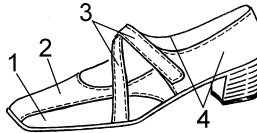

Version 12705

Artikel233 Form 837 W. C

Sohle Appia 837-1 schwarz

Futter Kalb

Sortiment 2½ - 10

Material

Vitello schwarz
Vitello schwarz
Vitello schwarz
Vitello schwarz

Version 12885