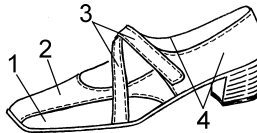

Nubuk blau
Vitello blau
Vitello blau
Vitello blau

Version 12678

Artikel233 Form 837 W. C

Sohle Appia 837-1 schwarz

Futter Kalb

Sortiment 2½ - 10

Material

Vitello schwarz
Softlack schwarz
Softlack schwarz
Softlack schwarz