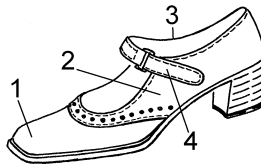

Sortiment 2½ - 10

Material

Rustico rubin
Rustico rubin
Rustico rubin
Rustico rubin

Version 13967

Artikel232 Form 845 W. C

Sohle Appia 845-1 schwarz

Futter Kalb

Sortiment 2½ - 10