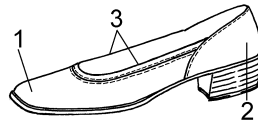

Fussbett

Material

Vitello schwarz

Vitello schwarz

Vitello schwarz

Version 14093

Artikel250 Form 429 W. C

Sohle Appia 829-2 schwarz

Futter Kalb

Sortiment 3½ - 10