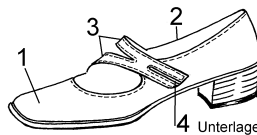

Material

Vitello schwarz
Vitello schwarz
Vitello schwarz
Softlack schwarz

Version 14706

Artikel270 Form 829 W. C

Sohle Appia 829-2 schwarz

Futter Kalb

Sortiment 3½ - 10