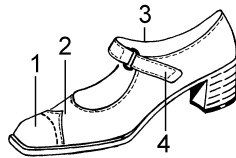

Material

Vitello schwarz
Vitello schwarz
Vitello schwarz
Vitello schwarz

Version 8654

Artikel258 Form 845 W. C

Sohle Appia 845-1 schwarz

Futter Kalb

Sortiment 2½ - 10

Material