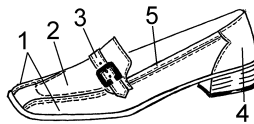

Fussbett

Material

- Polocalf schwarz
- Polocalf schwarz
- Vitello schwarz
- Vitello schwarz
- Vitello schwarz

Version 14972

Artikel261 Form 415 W. C

Sohle Bern 815 schwarz

Futter Kalb

Sortiment 2½ - 10