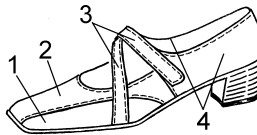

Material

Nubuk blau
Vitello blau
Vitello blau
Vitello blau

Version 12678

Artikel233 Form 837 W. C

Sohle Appia 837-1 schwarz

Futter Kalb

Sortiment 2½ - 10