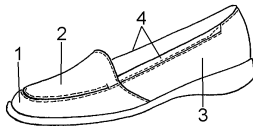

Version 14289

Artikel225 Form 419 W. C

Sohle Strada 819 schwarz

Futter Kalb

Sortiment 3½ - 11