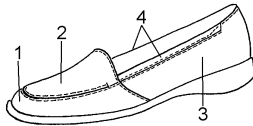

Material

Nubuk blau
Vitello blau
Vitello blau
Vitello blau

Version 12044

Artikel225 Form 819 W. C

Sohle Strada 819 schwarz

Futter Kalb

Sortiment 3½ - 11