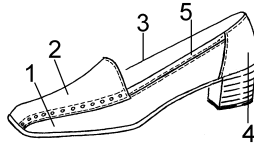

Fussbett

Material

- Vitello schwarz
- Vitello schwarz
- Vitello schwarz
- Vitello schwarz
- Vitello schwarz

Version 14412

Artikel260 Form 437 W. C

Sohle Appia 837-1 schwarz

Futter Kalb

Sortiment 2½ - 10