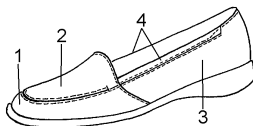

Material

Rustico taiga
Rustico taiga
Rustico taiga
Rustico taiga

Version 14408

Artikel225 Form 819 W. C

Sohle Strada 819 schwarz

Futter Kalb

Sortiment 3½ - 11