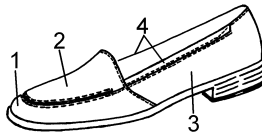

Artikel238 Form 819 W. C

Sohle Oslo 819-1 schwarz

Futter Kalb

Sortiment 3½ - 11

Material

Polocalf schwarz
Polocalf schwarz
Polocalf schwarz
Vitello schwarz

Version 13141

Artikel238 Form 819 W. C