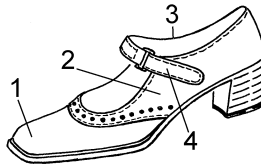

Material

Rustico rubin
Rustico rubin
Rustico rubin
Rustico rubin

Version 13967

Artikel232 Form 845 W. C

Sohle Appia 845-1 schwarz

Futter Kalb

Sortiment 2½ - 10