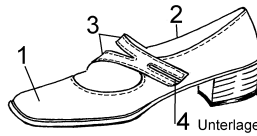

Artikel270 Form 429 W. C

Sohle Appia 829-2 schwarz

Futter Kalb

Sortiment 3½ - 10

Material

Nubuk blau
Nubuk blau
Nubuk blau
Vitello blau

Version 14657

Artikel270 Form 829 W. C