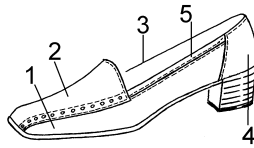

Material

Softlack schwarz
Vitello schwarz
Vitello schwarz
Vitello schwarz
Vitello schwarz

Version 14484

Artikel260 Form 837 W. C

Sohle Appia 837-1 schwarz

Futter Kalb

Sortiment 2½ - 10