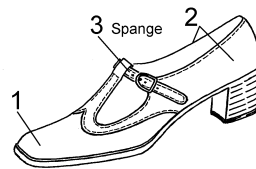

Material

Vitello schwarz

Vitello schwarz

Vitello schwarz

Version 14383

Artikel253 Form 845 W. C

Sohle Appia 845-1 schwarz

Futter Kalb

Sortiment 2½ - 10