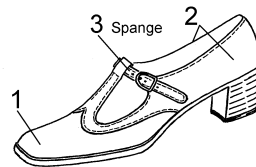

Material

Rustico rubin

Rustico rubin

Rustico rubin

Version 14603

Artikel253 Form 845 W. C

Sohle Appia 845-1 schwarz

Futter Kalb

Sortiment 2½ - 10