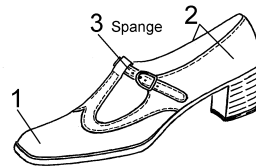

Material

Nubuk schwarz

Nubuk schwarz

Nubuk schwarz

Version 14875

Artikel253 Form 845 W. C

Sohle Appia 845-1 schwarz

Futter Kalb

Sortiment 2½ - 10