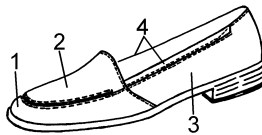

Sohle Oslo 819-1 schwarz

Futter Kalb

Sortiment 3½ - 11

Material

Polocalf amarone
Polocalf amarone
Polocalf amarone
Polocalf amarone

Version 13529

Artikel238 Form 819 W. C

Sohle Oslo 819-1 schwarz