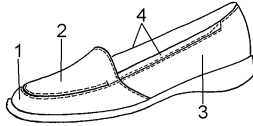

Fussbett

Version 11795

Artikel225 Form 419 W. C

Sohle Strada 819 schwarz

Futter Kalb

Sortiment 3½ - 11