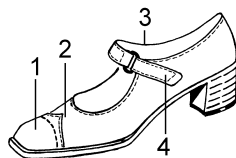

Material

Vitello schwarz
Lunakid muskat
Lunakid muskat
Vitello schwarz

Version 14973

Artikel258 Form 845 W. C

Sohle Appia 845-1 schwarz

Futter Kalb

Sortiment 2½ - 10