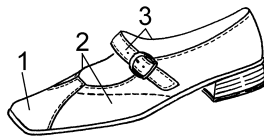

Material

Velour grafit
Velour grafit
Velour grafit

Version 13722

Artikel237 Form 815 W. C

Sohle Bern 815 schwarz

Futter Kalb

Sortiment 2½ - 10