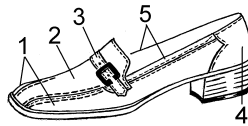

Rustico rubin
Rustico rubin
Softlack rubin
Rustico rubin
Rustico rubin

Version 14949

Artikel265 Form 429 W. C

Sohle Oslo 829-1 schwarz

Futter Kalb

Sortiment 2½ - 10

Material

Velour mocca
Velour mocca
Rustico cacao
Velour mocca
Rustico cacao