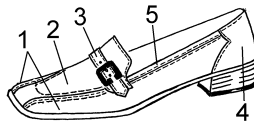

Material

Vitello schwarz
Vitello schwarz
Vitello schwarz
Vitello schwarz
Vitello schwarz

Version 14705

Artikel261 Form 815 W. C

Sohle Appia 815 schwarz

Futter Kalb

Sortiment 2½ - 10

Material