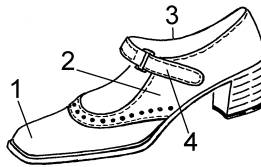

Material

Softlack schwarz
Vitello schwarz
Vitello schwarz
Softlack schwarz

Version 12676

Artikel232 Form 845 W. C

Sohle Appia 845-1 schwarz

Futter Kalb

Sortiment 2½ - 10