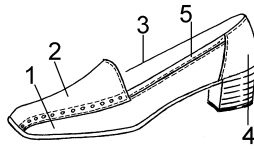

Material

Vitello schwarz
Vitello schwarz
Vitello schwarz
Vitello schwarz
Vitello schwarz

Version 14750

Artikel260 Form 837 W. C

Sohle Appia 837-1 schwarz

Futter Kalb

Sortiment 2½ - 10