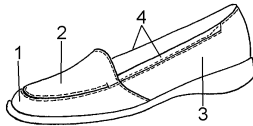

Sohle Strada 819 schwarz

Futter Kalb

Sortiment 3½ - 11

Fussbett

Material
Puledri weiss
Puledri weiss
Puledri weiss
Gummibez. weiss

Version 12116

Artikel225 Form 419 W. C

Sohle Strada 819 schwarz