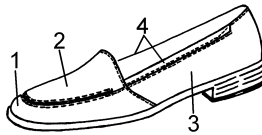

Material

Vitello schwarz
Vitello schwarz
Vitello schwarz
Vitello schwarz

Version 13758

Artikel238 Form 419 W. C

Sohle Oslo 819-1 schwarz

Futter Kalb

Sortiment 3½ - 11

Material