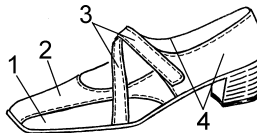

Artikel233 Form 837 W. C

Sohle Appia 837-1 schwarz

Futter Kalb

Sortiment 2½ - 10

Material

Vitello schwarz
Softlack schwarz
Vitello schwarz
Vitello schwarz

Version 13264

Artikel233 Form 837 W. C