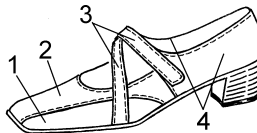

Sohle Appia 837-1 schwarz

Futter Kalb

Sortiment 2½ - 10

Material

Metallic titan
Metallic pearl
Metallic pearl
Metallic pearl

Version 14209

Artikel233 Form 837 W. C

Sohle Appia 837-1 schwarz