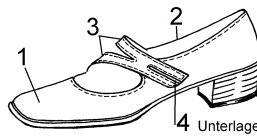

Material

Vitello schwarz
Vitello schwarz
Vitello schwarz
Vitello schwarz

Version 14745

Artikel270 Form 829 W. C

Sohle Appia 829-2 schwarz

Futter Kalb

Sortiment 3½ - 10