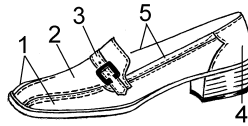

Material

Lunakid muskat
Lunakid muskat
Nubuk morchel
Lunakid muskat
Lunakid muskat

Version 14947

Artikel265 Form 829 W. C

Sohle Appia 829-2 schwarz

Futter Kalb

Sortiment 2½ - 10