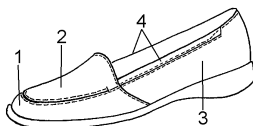

Nubuk blau
Vitello blau
Vitello blau
Vitello blau

Version 12044

Artikel225 Form 819 W. C

Sohle Strada 819 schwarz

Futter Kalb

Sortiment 3½ - 11

Material

Polocalf schwarz
Polocalf schwarz
Polocalf schwarz
Gummibez. schwarz