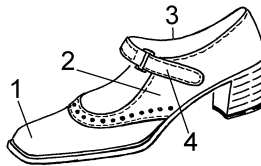

Material

Vitello schwarz
Vitello schwarz
Vitello schwarz
Vitello schwarz

Version 12675

Artikel232 Form 845 W. C

Sohle Appia 845-1 schwarz

Futter Kalb

Sortiment 2½ - 10