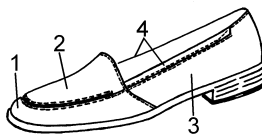

Material

Vitello blau
Vitello blau
Vitello blau
Vitello blau

Version 14421

Artikel238 Form 819 W. C

Sohle Oslo 819-1 schwarz

Futter Kalb

Sortiment 3½ - 11