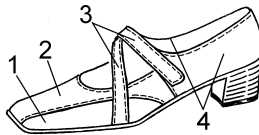

Material

Softlack schwarz
Softlack schwarz
Softlack schwarz
Softlack schwarz

Version 14621

Artikel232 Form 845 W. C

Sohle Appia 845-1 schwarz

Futter Kalb

Sortiment 2½ - 10

Fussbett