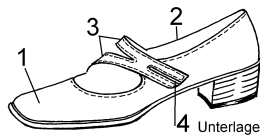

Artikel270 Form 429 W. C

Sohle Appia 829-2 schwarz

Futter Kalb

Sortiment 3½ - 10

Fussbett

Material

Nubuk schwarz
Nubuk schwarz
Nubuk schwarz
Softlack schwarz

Version 14812